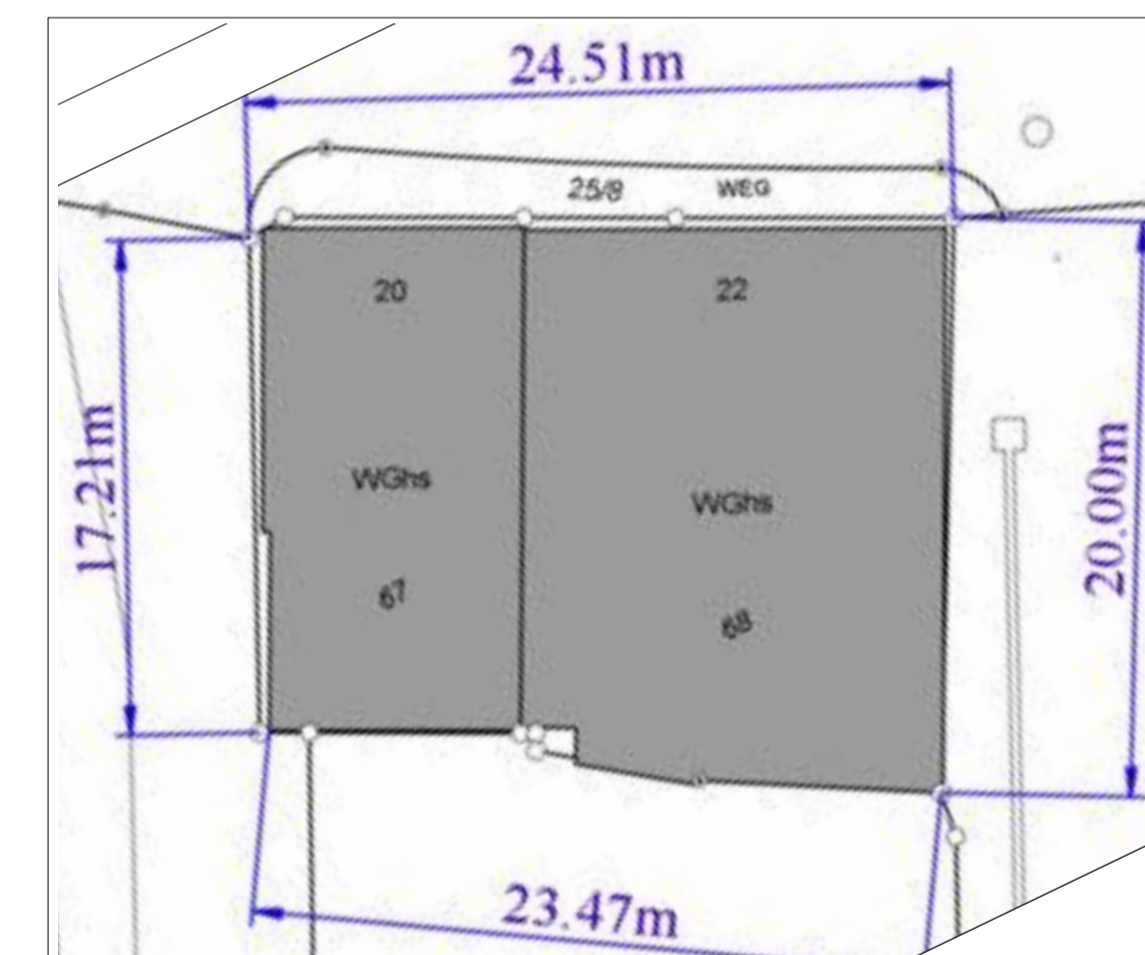

Kunde

Projekt Skulptur Hirschareal
Gigantisches
Unendlichkeitszeichen
Plan Grundriss, Perspektiven

Plan.-Nr. E 02
Maßstab M 1: 100
Datum 11.03.2019

Kurz Architekten GmbH

Konrad-Hornschuch-Str. 69
D-73660 Urbach
T +49 (0) 7181 999300
F +49 (0) 7181 99930-1
www.architektur-kurz.de
info@architektur-kurz.de

Änderungen

Index	Datum	Grund
a		
b		
c		
d		
e