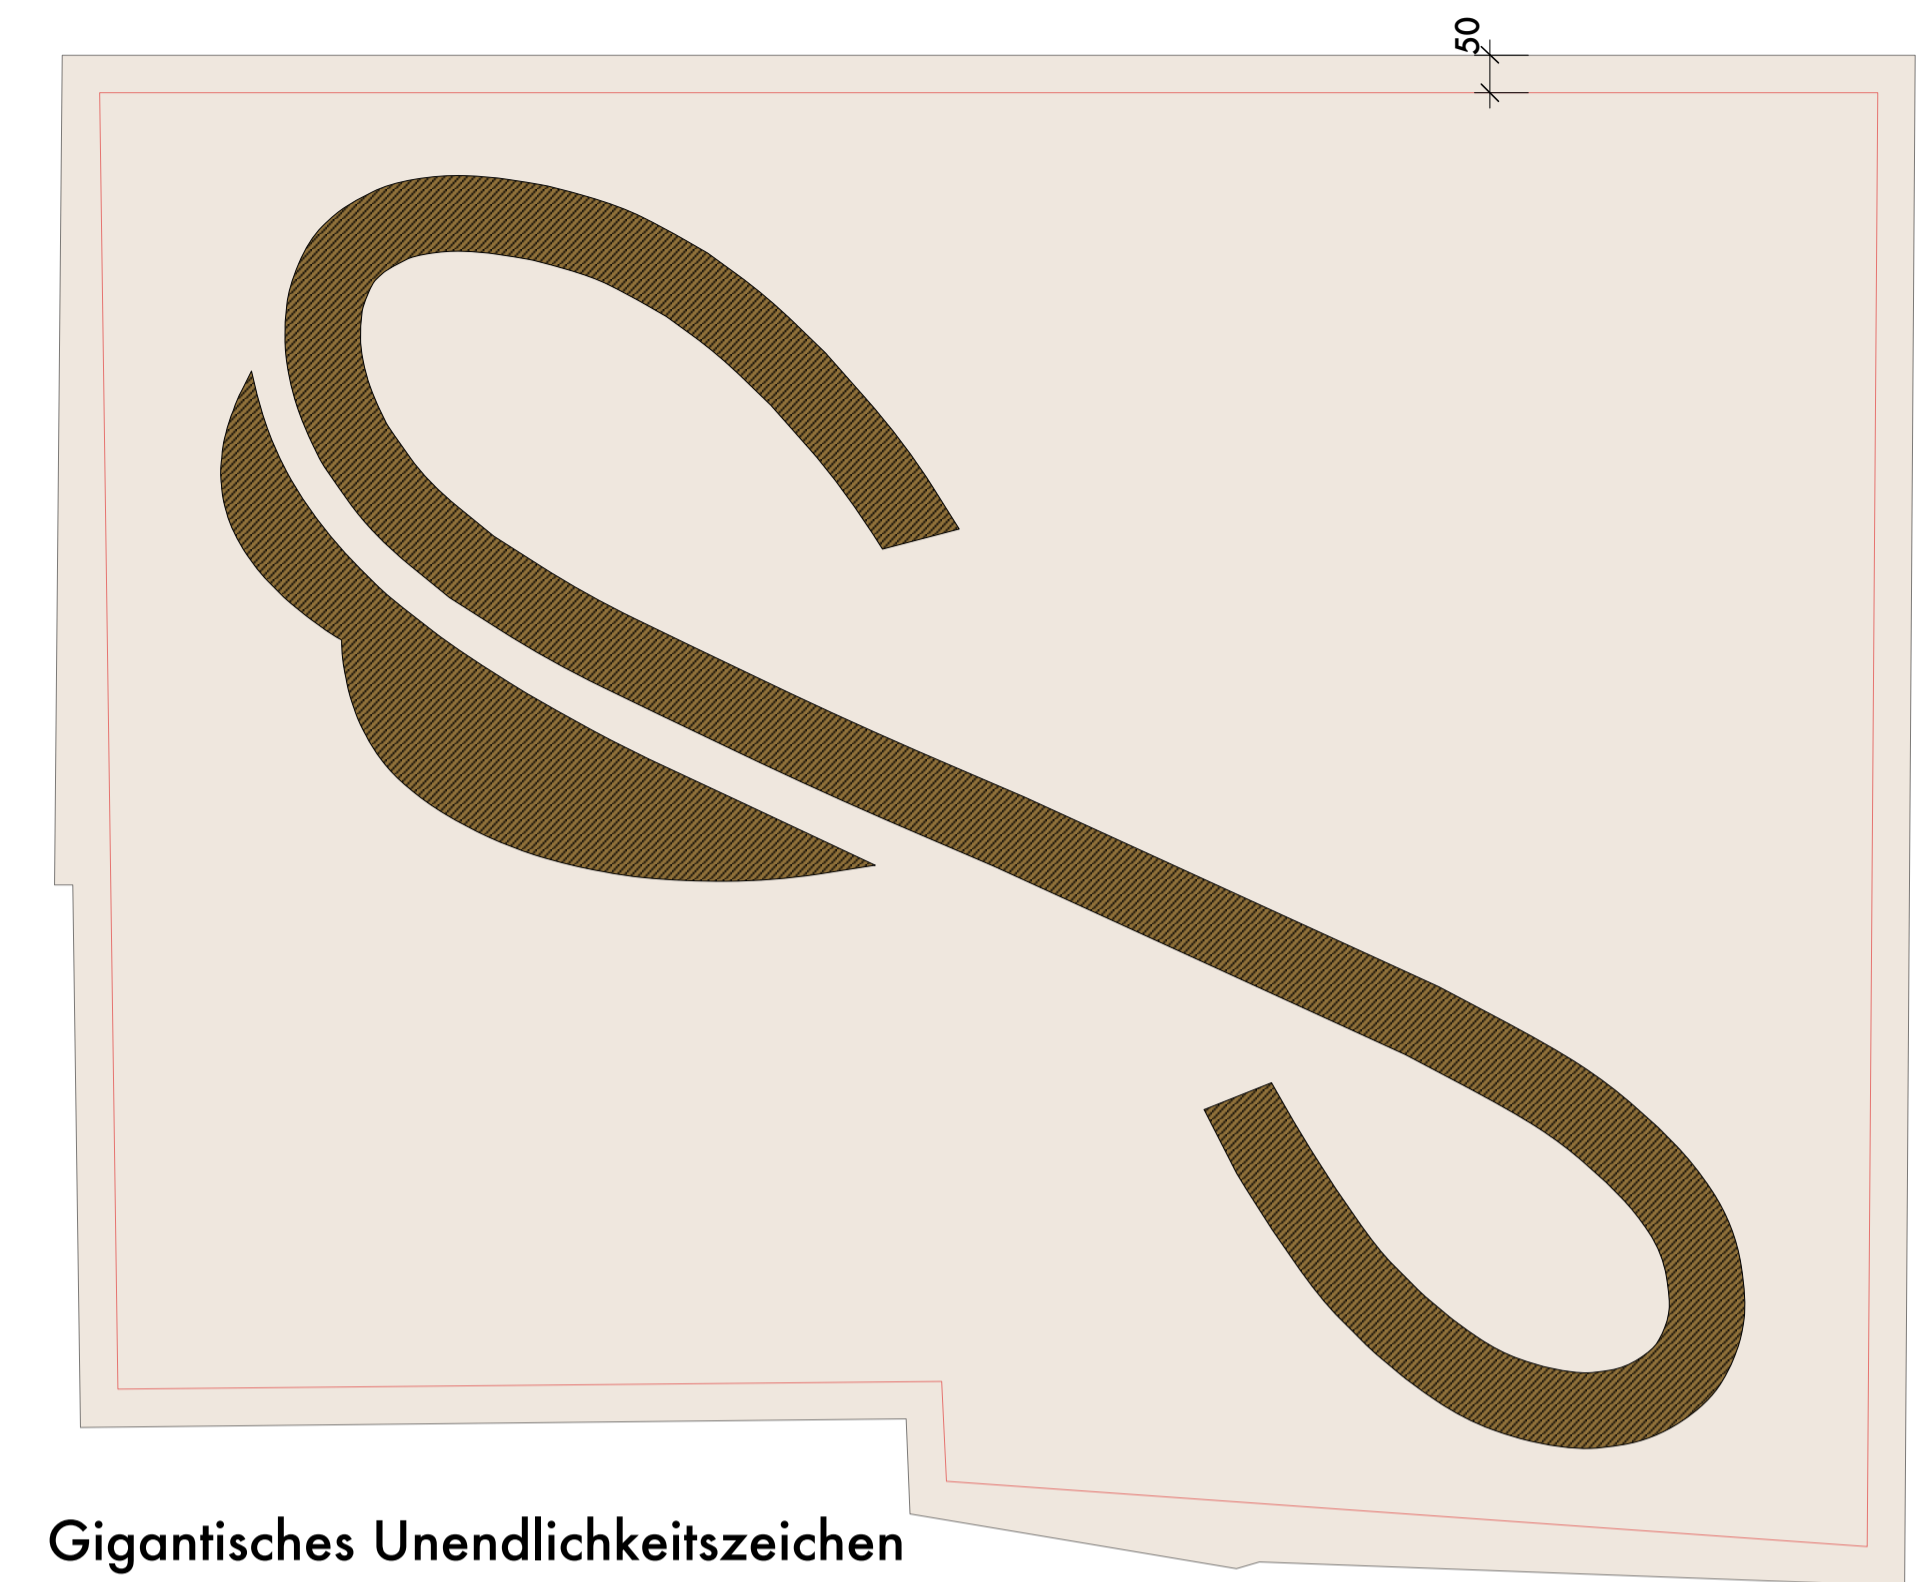

Gigantisches Unendlichkeitszeichen